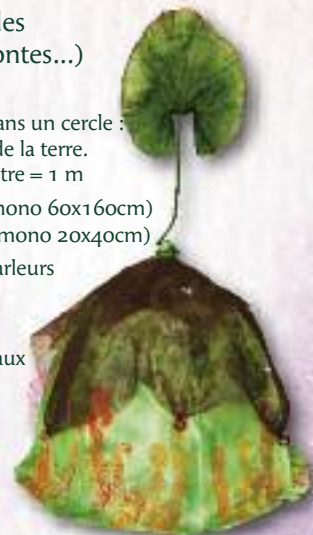

les Huttes Magiques

Féerie Ecologie Imaginaire Contes:

Connaissez-vous la puissance des 4 éléments ?

Quand l'eau, la terre, le feu et l'air donnent naissance à de mystérieuses créatures...

De curieuses huttes provoquent l'imaginaire des petits et des grands.

Elles interpellent les yeux et les oreilles des visiteurs.

Chacune d'entre elles suggère l'un des 4 éléments grâce à son apparence et à la musique évocatrice qui s'en échappe.

Mais qui sont ces habitants ?

Dragon ? Sirène ? Elfe ?

Des indices vous mettent sur la voie...

Vous en saurez davantage en suivant les aventures d'Iko et Ika, nos apprentis mages.

A vous d'imaginer qui se cache dans les huttes !

POINTS FORTS :

- tout public : réveille l'imaginaire des adultes et particulièrement adapté aux enfants (5-12 ans)
- invite à la créativité et à la féerie
- sensibilise à l'écologie et au développement durable
- éveille les sens
- permet à l'organisateur de créer des ateliers (dessin, écriture, lecture de contes...)

COMPOSITION :

- 4 huttes décorées, posées au sol dans un cercle : la hutte de l'eau, de l'air, du feu et de la terre. Dimensions : hauteur = 1 m, diamètre = 1 m
- 1 panneau de présentation (kakemono 60x160cm)
- 4 panneaux explicatifs (kakemono 20x40cm)
- 4 lecteurs MP3 avec haut-parleurs intégrés cachés sous les huttes
- 1 malette pédagogique

en option : exposition de 10 tableaux de Sabine Adélaïde :+ 250€

TARIF

1 Mois : 650€ TTC
+ transport *